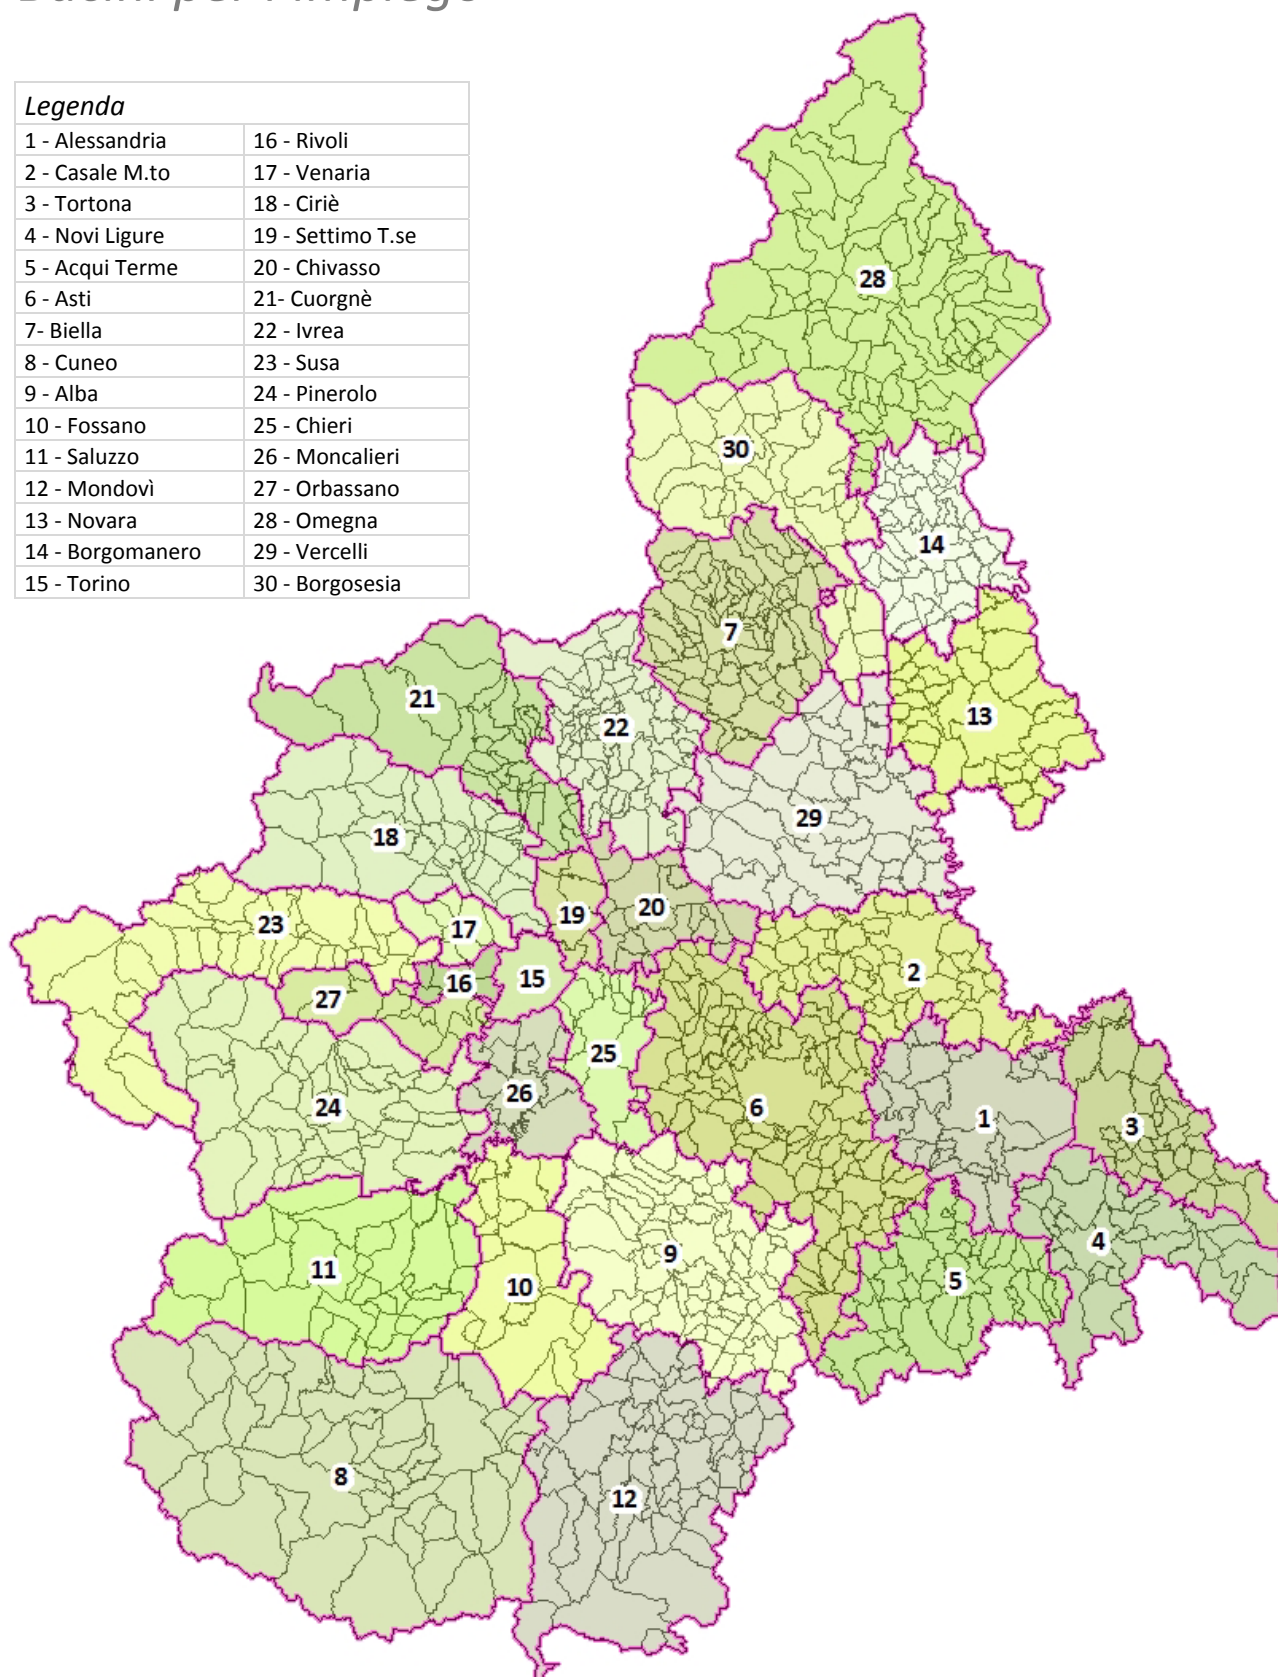

## Bacini per l'impiego

### Legenda

1 - Alessandria	16 - Rivoli
2 - Casale M.to	17 - Venaria
3 - Tortona	18 - Ciriè
4 - Novi Ligure	19 - Settimo T.se
5 - Acqui Terme	20 - Chivasso
6 - Asti	21 - Cuorgnè
7 - Biella	22 - Ivrea
8 - Cuneo	23 - Susa
9 - Alba	24 - Pinerolo
10 - Fossano	25 - Chieri
11 - Saluzzo	26 - Moncalieri
12 - Mondovì	27 - Orbassano
13 - Novara	28 - Omegna
14 - Borgomanero	29 - Vercelli
15 - Torino	30 - Borgosesia

Fonte: elaborazione cartografica Ires