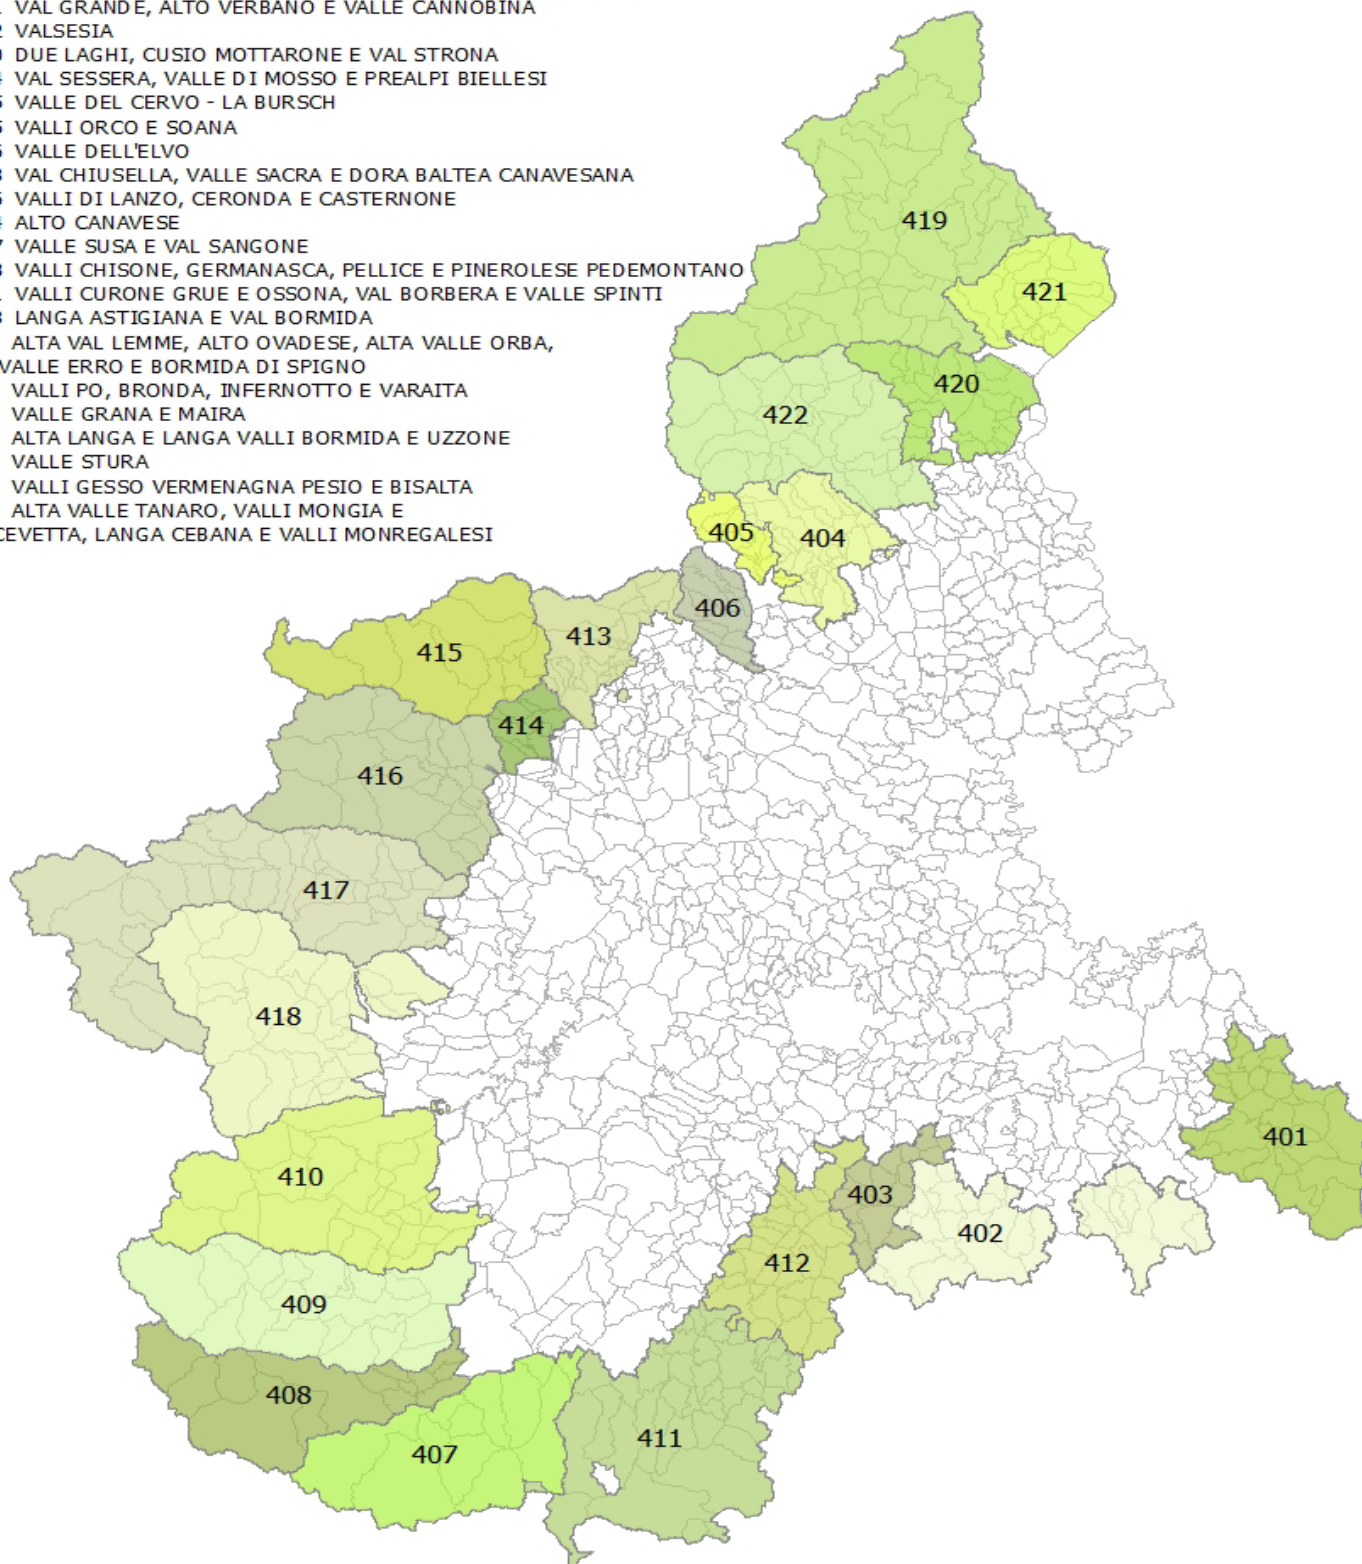

## Comunità montane

### Legenda

- 419 VALLI ANTIGORIO, ANTRONA, ANZASCA, OSSOLA E VIGEZZO
- 421 VAL GRANDE, ALTO VERBANO E VALLE CANNOBINA
- 422 VALSESIA
- 420 DUE LAGHI, CUSIO MOTTARONE E VAL STRONA
- 404 VAL SESSERA, VALLE DI MOSSO E PREALPI BIELLESI
- 405 VALLE DEL CERVO - LA BURSCH
- 415 VALLI ORCO E SOANA
- 406 VALLE DELL'ELVO
- 413 VAL CHIUSELLA, VALLE SACRA E DORA BALTEA CANAVESANA
- 416 VALLI DI LANZO, CERONDA E CASTERNONE
- 414 ALTO CANAVESE
- 417 VALLE SUSA E VAL SANGONE
- 418 VALLI CHISONE, GERMANASCA, PELLICE E PINEROLESE PEDEMONTANO
- 401 VALLI CURONE GRUE E OSSONA, VAL BORBERA E VALLE SPINTI
- 403 LANGA ASTIGIANA E VAL BORMIDA
- 402 ALTA VAL LEMME, ALTO OVADESE, ALTA VALLE ORBA, VALLE ERRO E BORMIDA DI SPIGNO
- 410 VALLI PO, BRONDA, INFERNOTTO E VARAITA
- 409 VALLE GRANA E MAIRA
- 412 ALTA LANGA E LANGA VALLI BORMIDA E UZZONE
- 408 VALLE STURA
- 407 VALLI GESSO VERMENAGNA PESIO E BISALTA
- 411 ALTA VALLE TANARO, VALLI MONGIA E CEVETTA, LANGA CEBANA E VALLI MONREGALESI

Fonte: elaborazione cartografica Ires